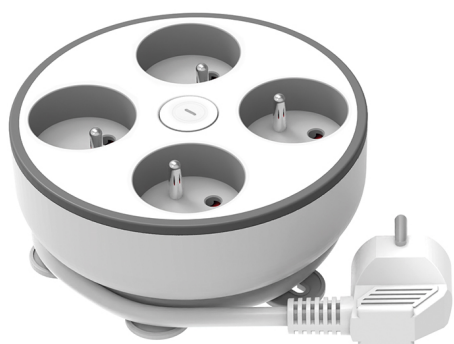

PRODUKTOVÝ LIST

PP147

4x prodlužovací přívod, 2m, 3 x 1mm², bílý, vypínač

- Prodlužovací přívod s kruhovým zásuvkovým polem pro domácnost i kancelář. Kabel je možné navinout na podstavec pro uschování nevyužité délky nebo navinout celý při skladování. Podstavec zajišťuje stabilitu a lze ho připevnit do pracovní desky nebo na stěnu díky montážnímu úchytu. Podsvětlený vypínač ovládá všechny zásuvky.
- 4 zásuvky 10A, max. 2300W, dětské pojistky
- držák pro snadné navíjení kabelu, úchyt pro montáž na stěnu
- podsvětlený vypínač všech zásuvek
- PVC kabel 2m, typ H05VV-F 3G 1mm², úhlová vidlice
- barva: bílá